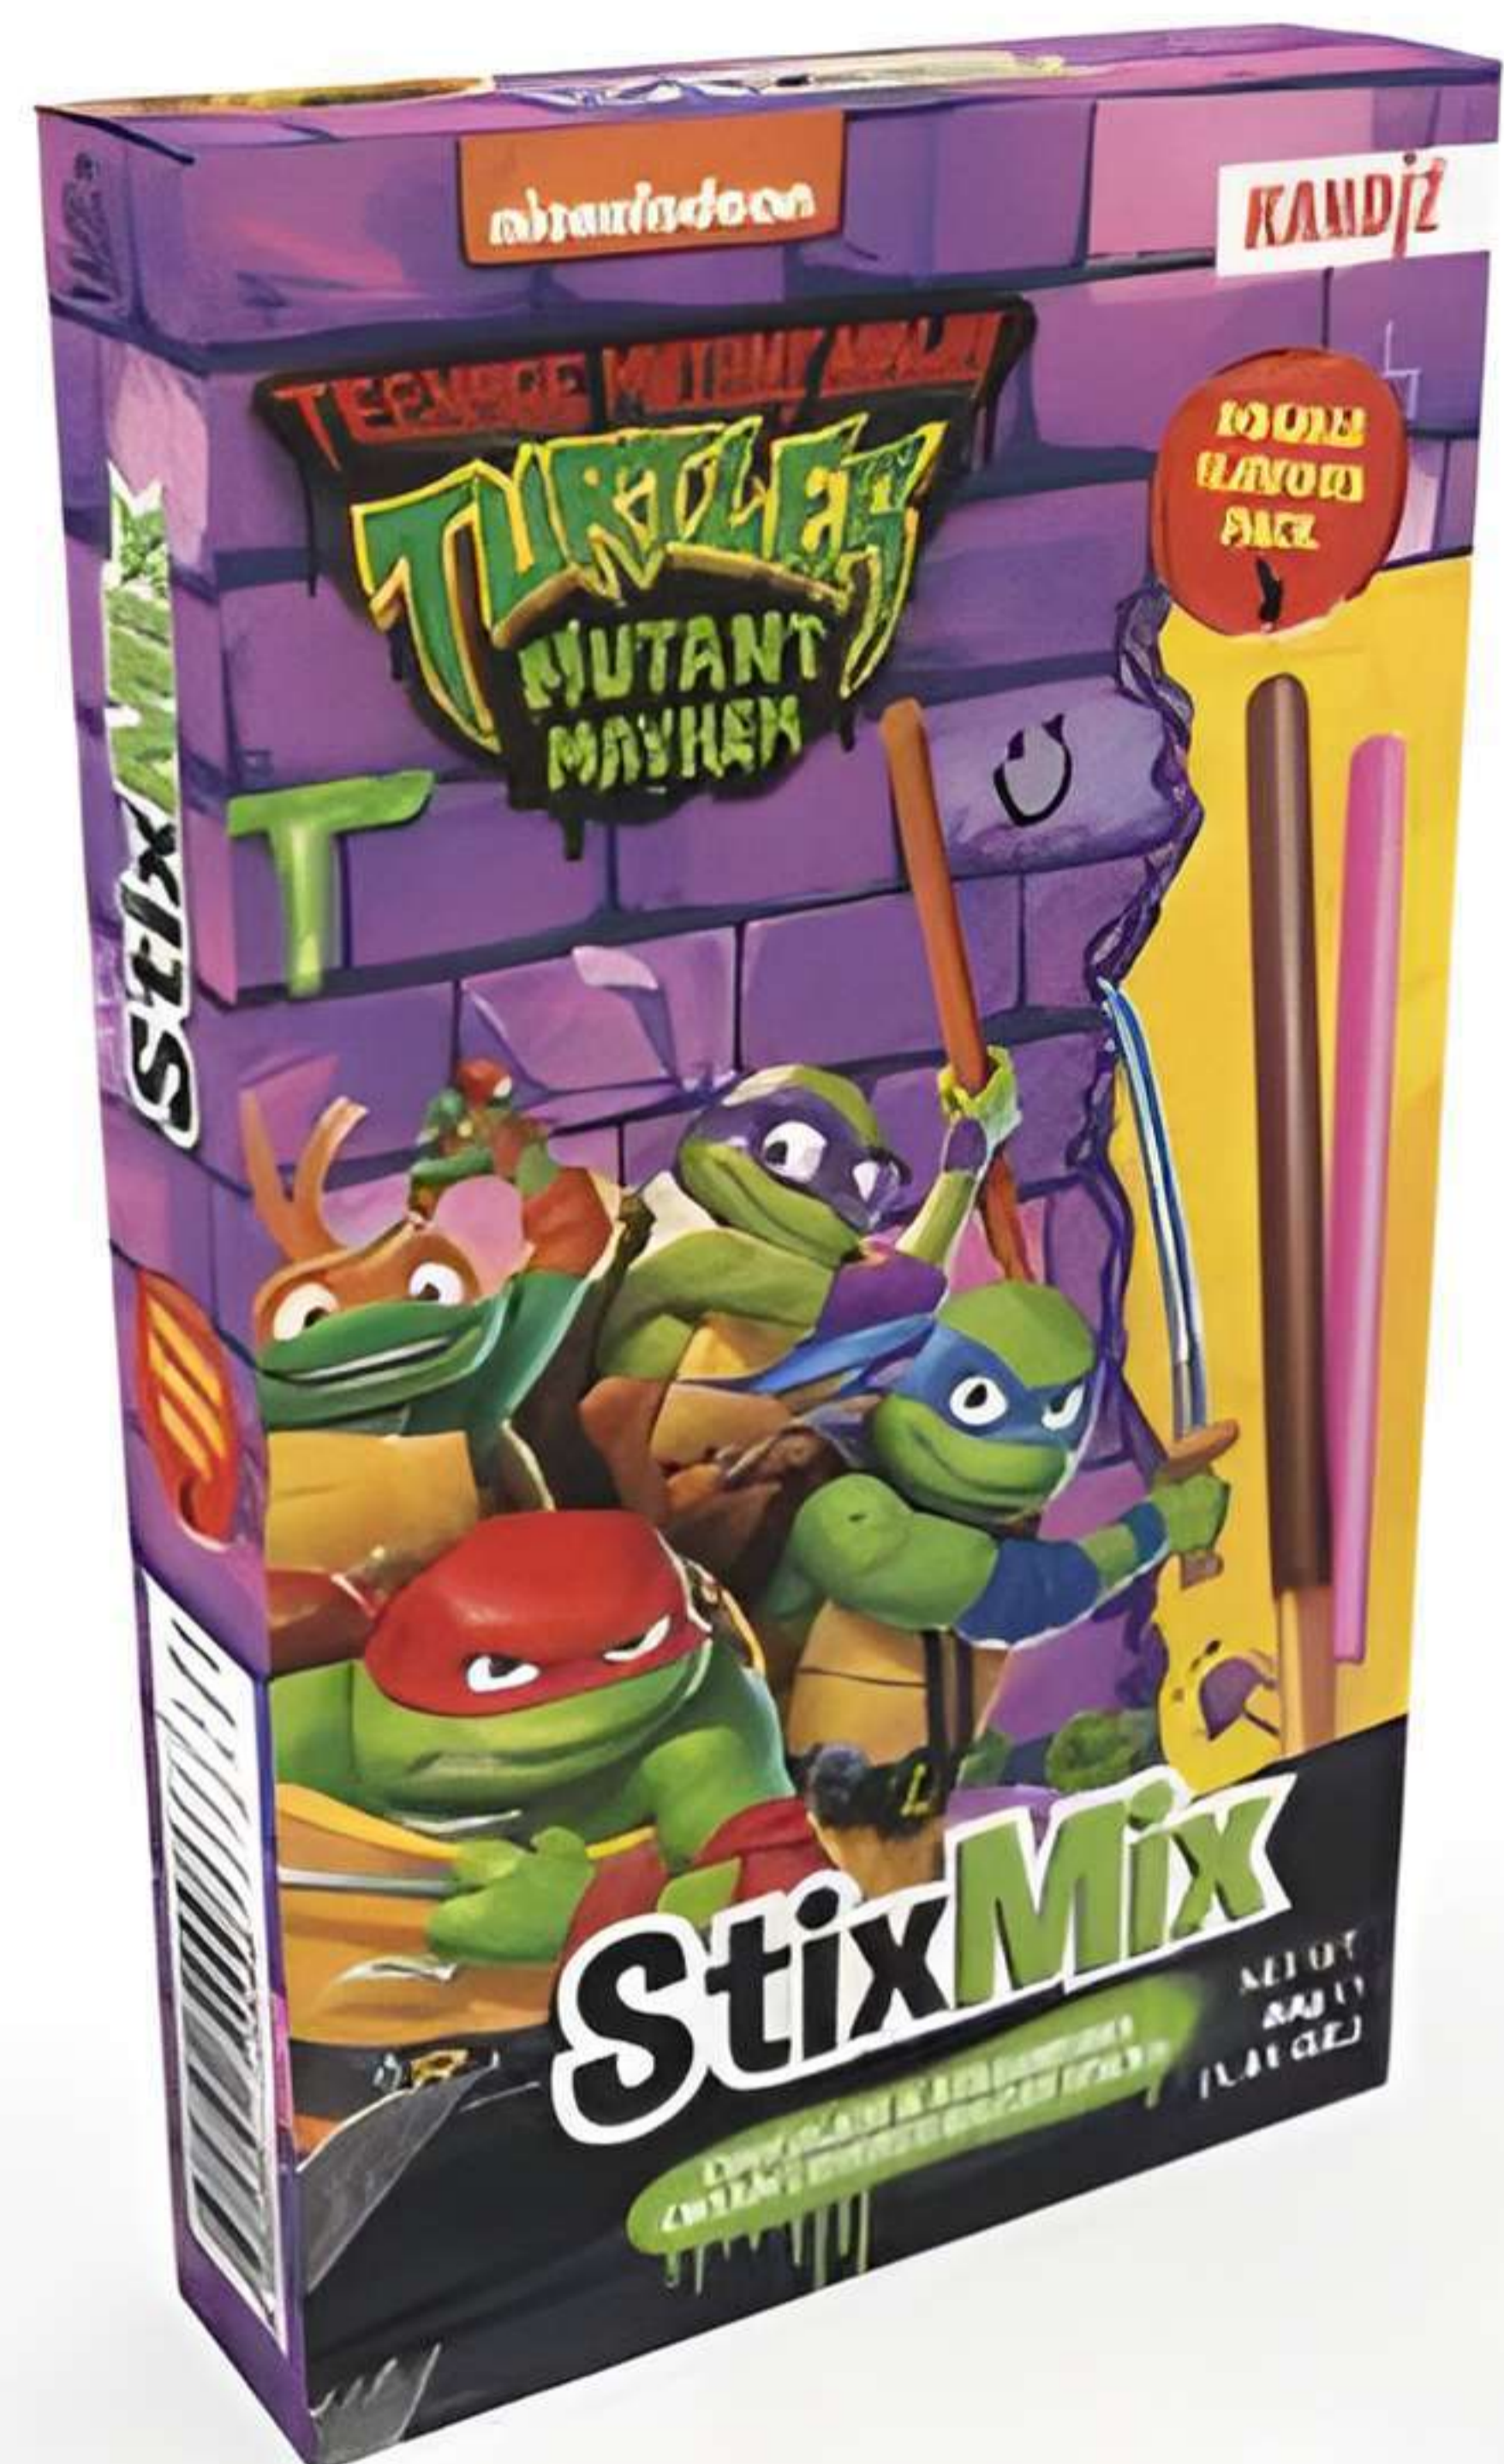

StixMix

OKUS: Čokolada i jagoda
PAKIRANJE: 16/6 NETO MASA: 40G

Štapići keksa umočeni u
mliječnu čokoladu i
kremu od jagode

Dimension (CTN): 522 x 425 x 165 mm

Pallet QTY (CTN): 26

CBM: 0.037

40'HQ (BULK): 1824

40'HQ (EURO/STD): 598/1144

0,85€