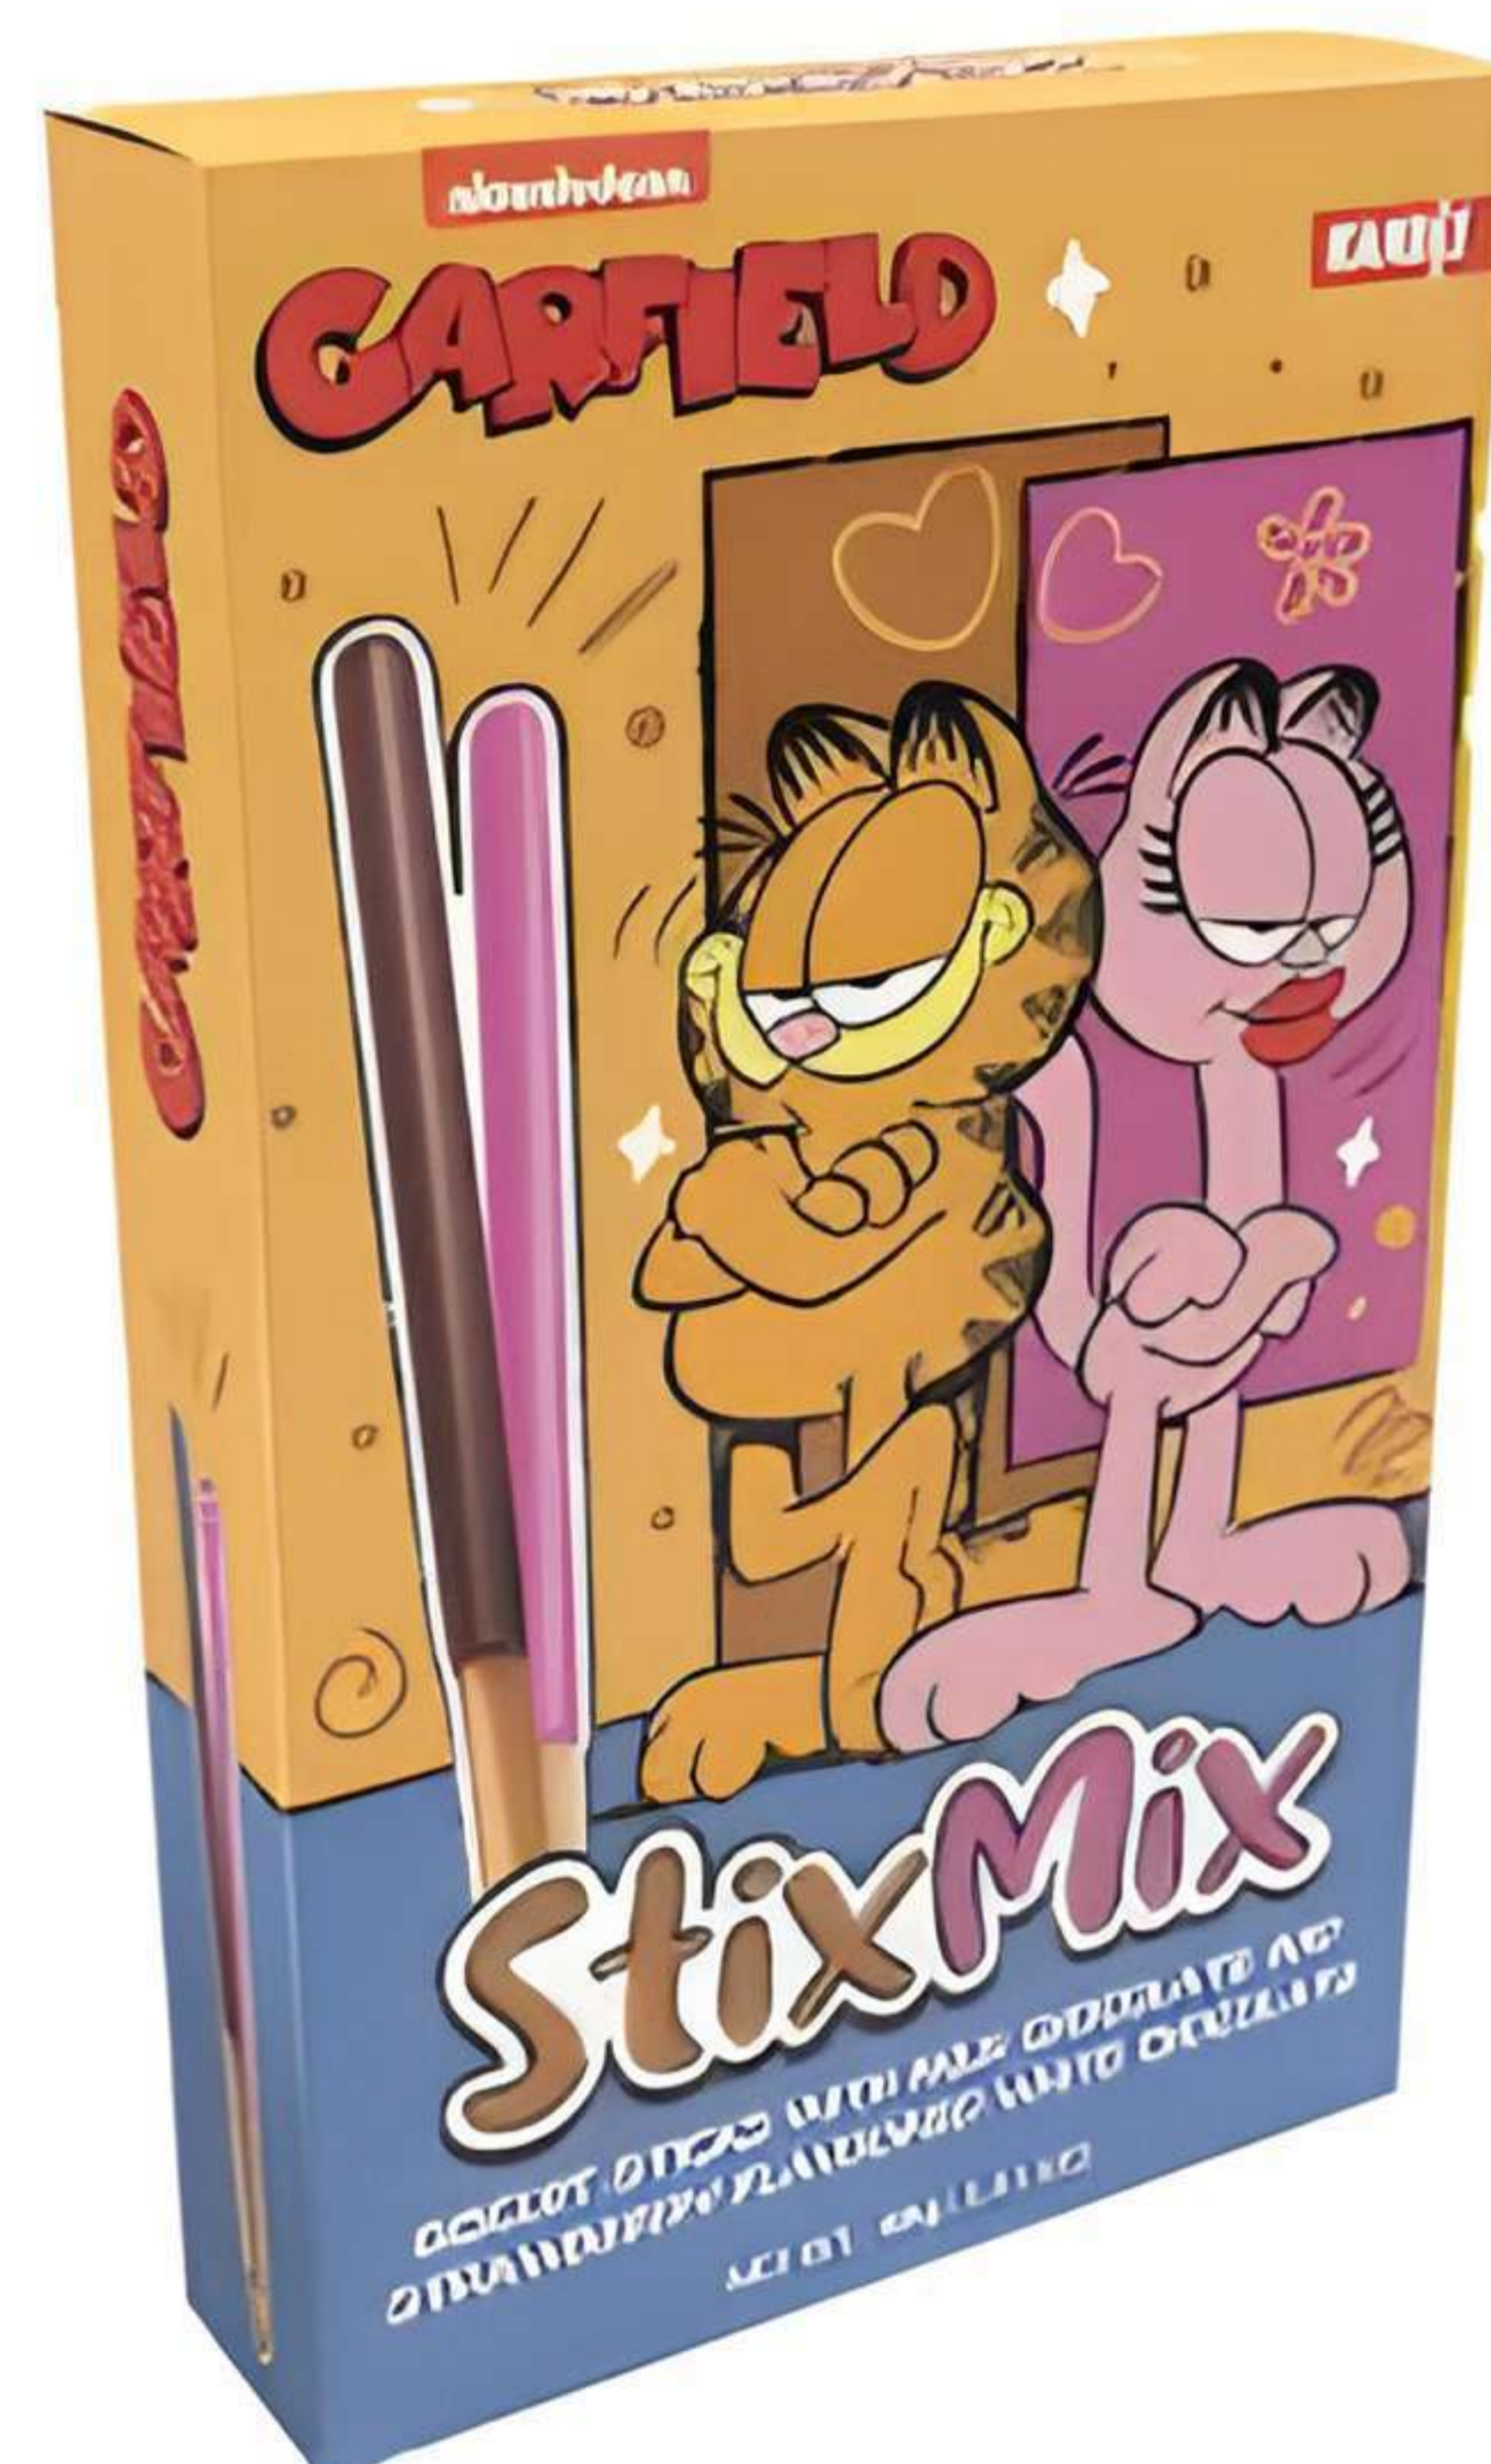

StixMix

OKUS: Čokolada i jagoda
PAKIRANJE: 16/6 NETO MASA: 40G

Štapići keksa umočeni u
mliječnu čokoladu i
kremu od jagode

Dimension (CTN): 522 x 425 x 165 mm

Pallet QTY (CTN): 26

CBM: 0.037

40'HQ (BULK): 1824

40'HQ (EURO/STD): 598/1144

0,85€